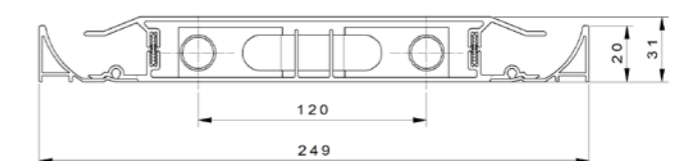

SEZIONE VERTICAL HYDRO / VERTICAL HYDRO SECTION