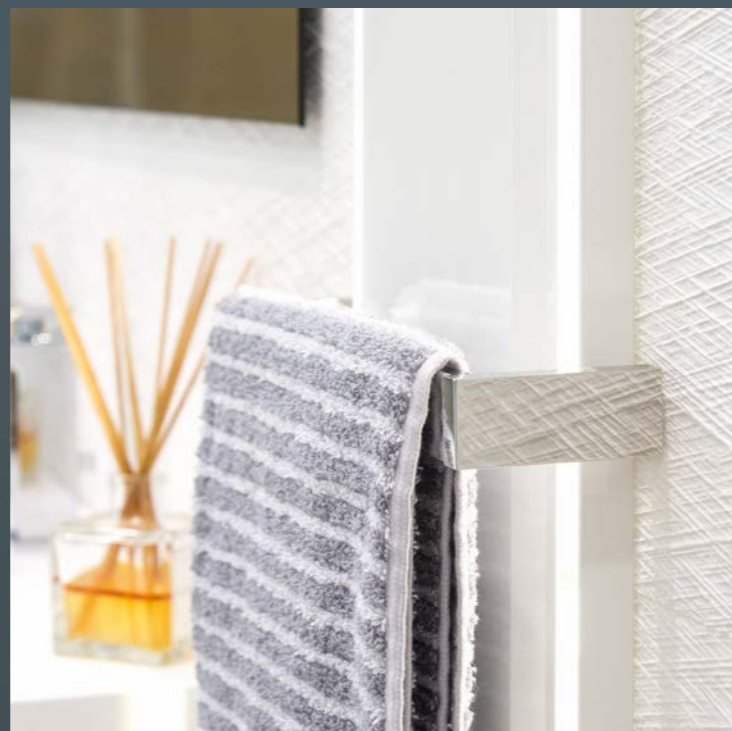

VERTICAL
VERTICAL